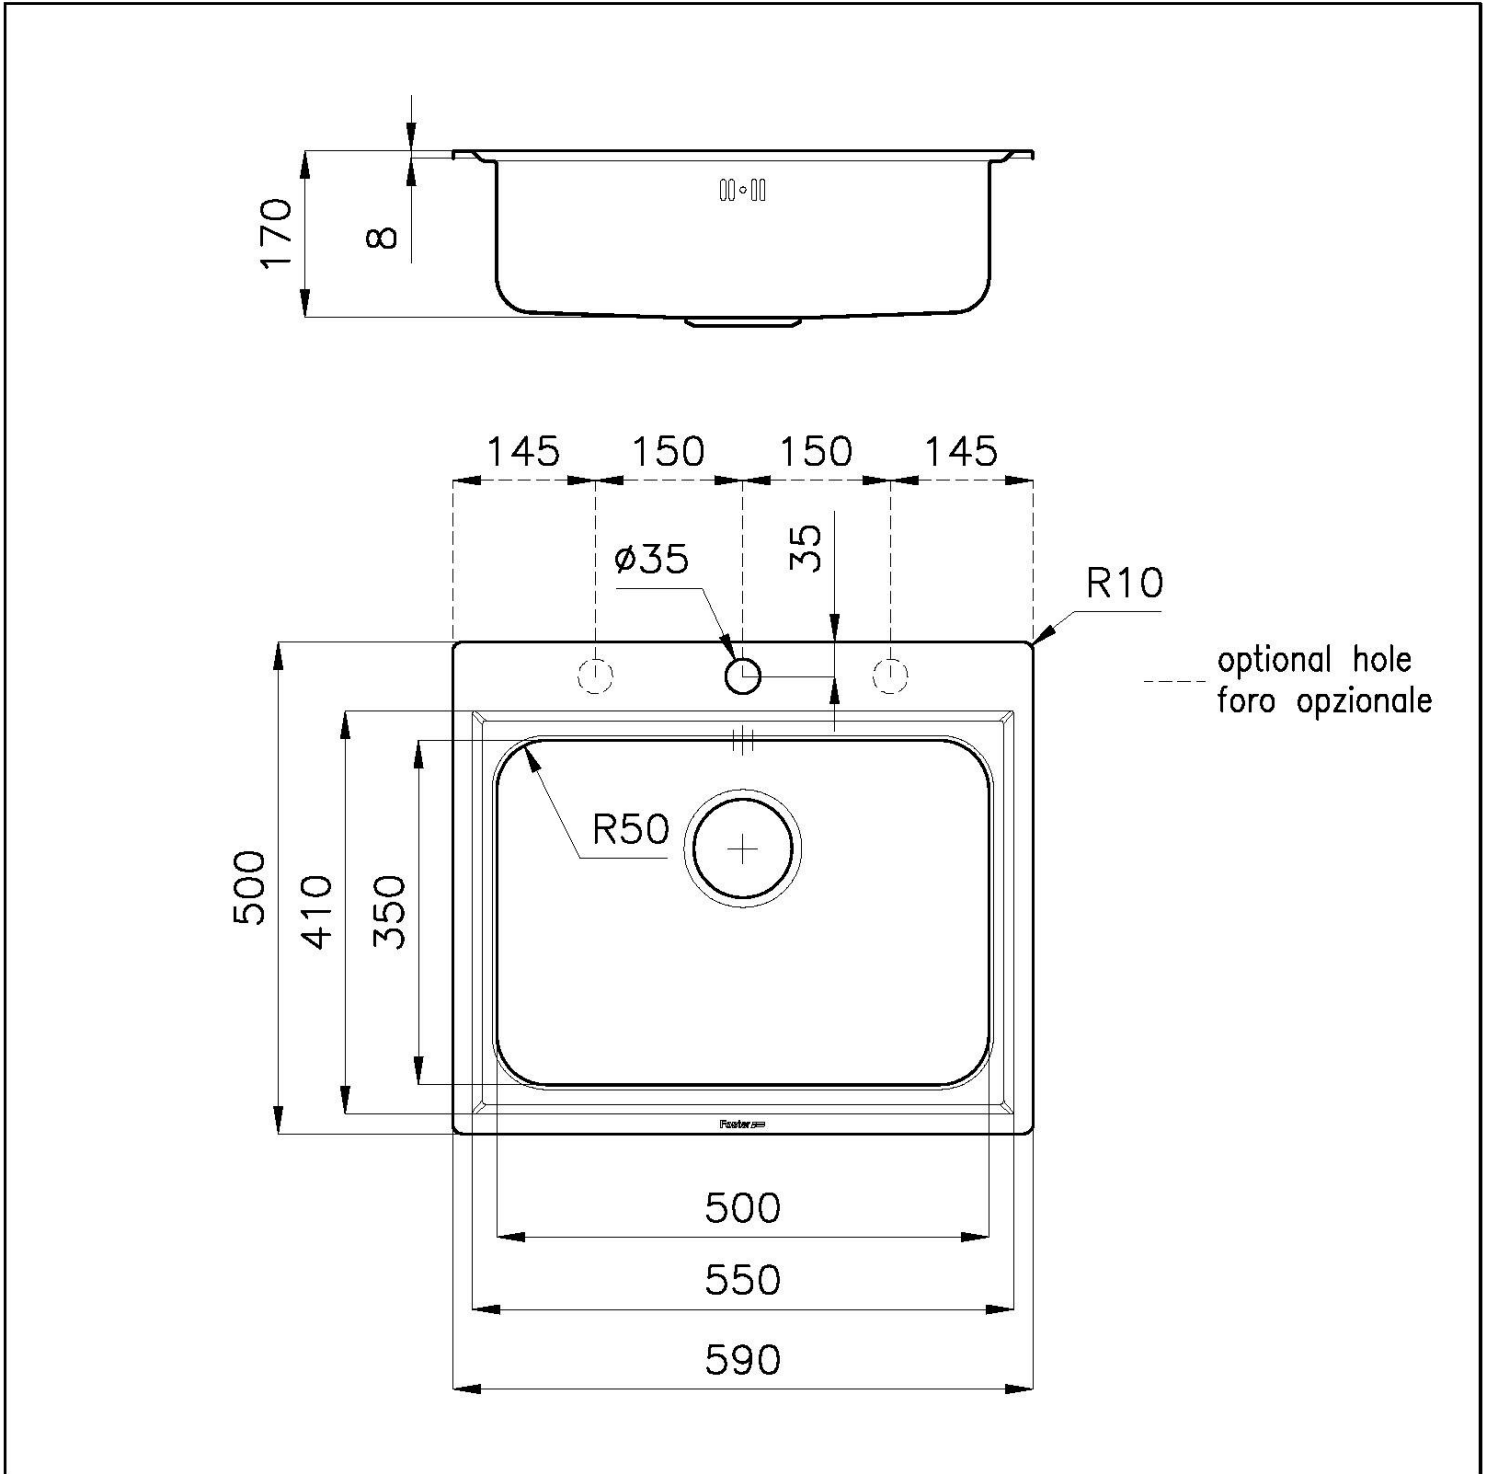

Fregadero Evo

fregaderos

Código: 3217 000

CARACTERÍSTICAS

DESAGÜE 3,5" BASKET

Desagüe grande de 3,5" equipado con el práctico tapón cestillo que impide el flujo de las partes sólidas en la alcantarilla.

POSIBILIDAD SEGUNDO / TERCER ORIFICIO

DETALLES

Material Acero inoxidable AISI 304

Texture Foster cepillado

Acabado Foster cepillado

Borde Instalación Estándar (Borde 8 mm)

Base 60 cm

Hueco de encastre 560 x 480 mm

Anchura 59 cm

Dimensiones 590 x 500 mm

Orificios Monomando 1 orificio de serie - 2 y 3° bajo petición

Medida de la cubeta 500 x 350 mm

Dotaciones estándar Soportes de fijación, junta, desagüe, rebosadero y sifón, Caja de embalaje

Escurreidor No

Número de cubetas 1 cubeta

Desagüe Desagüe 3.5 "

DIBUJOS TÉCNICOS

ACCESORIOS OPCIONALES

Cubeta blanca
8153 100

escurre pasta blanco
8151 100

Rejilla portaplatos inox
8100 305